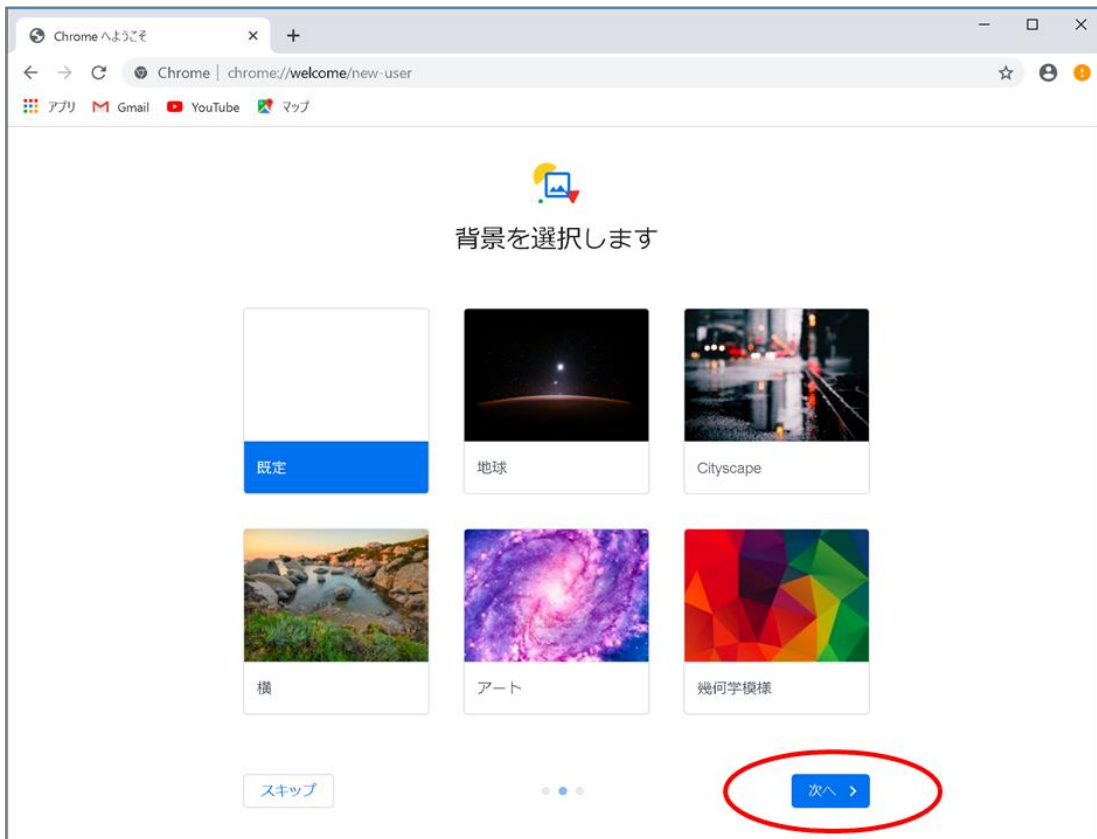

・[次へ]をクリックします。