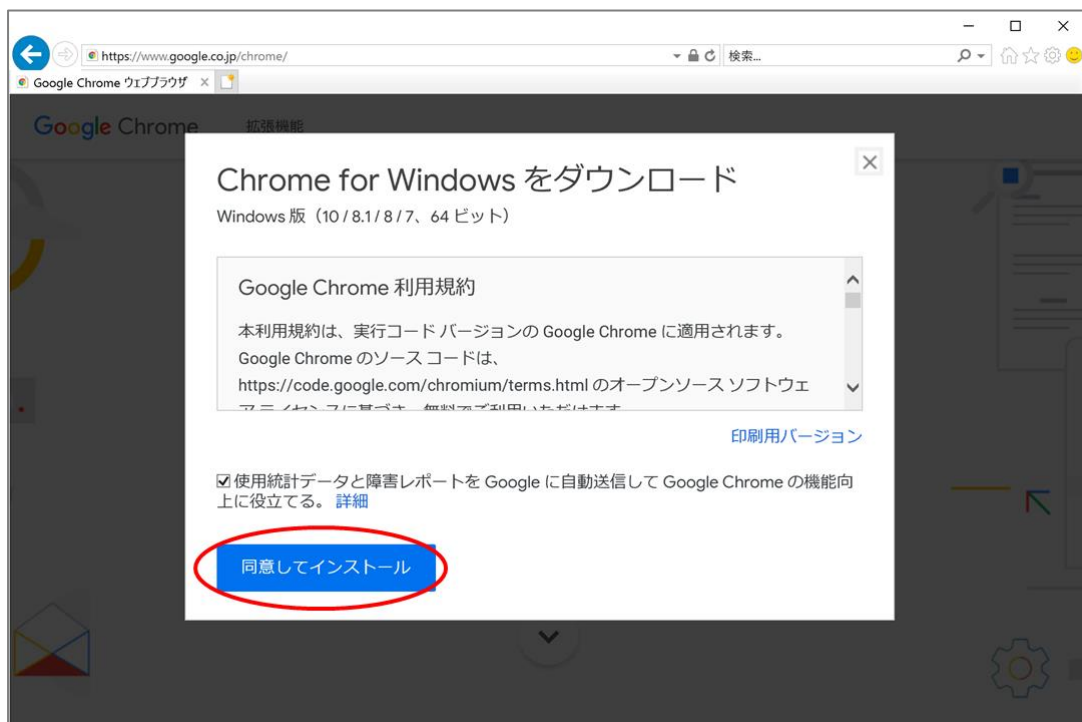

## ■Google Chrome ブラウザのインストールの流れ

- ・<https://www.google.co.jp/chrome/> にアクセスしてください。
- ・[Chrome をダウンロード]ボタンをクリックします。

- ・下記の画面で、[同意してインストール]ボタンをクリックします。

・下記の画面が表示されますので、[はい]をクリックします。

・下記の画面が表示され、インストールが開始されます。