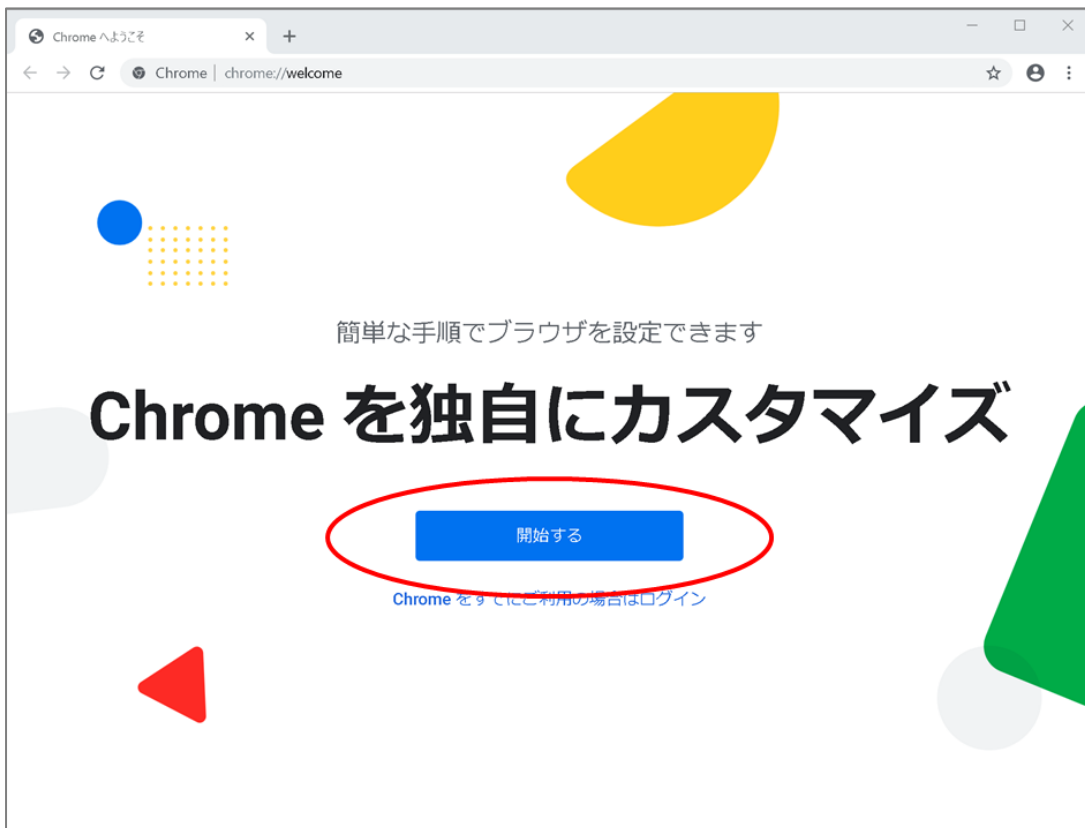

- ・インストールが完了したら Chrome が起動し、下記の画面が表示されます。
  [開始する]ボタンをクリックします。