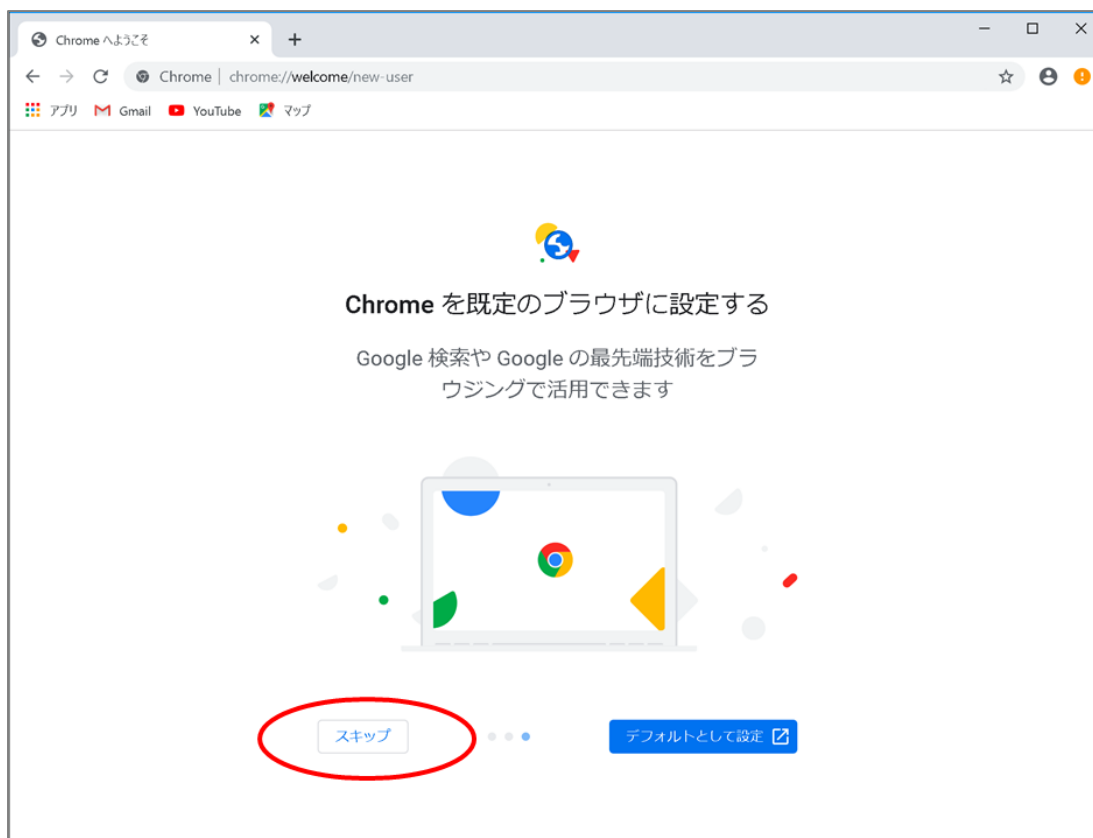

- ・インストールが完了したら Chrome が起動し、下記の画面が表示されます。  
[開始する]ボタンをクリックします。

・[次へ]をクリックします。

・[次へ]をクリックします。

・下記の画面では、[スキップ]をクリックします。

・下記の画面では、[いいえ]をクリックします。

・下記の画面が表示されたら、Chrome のインストールは完了です。