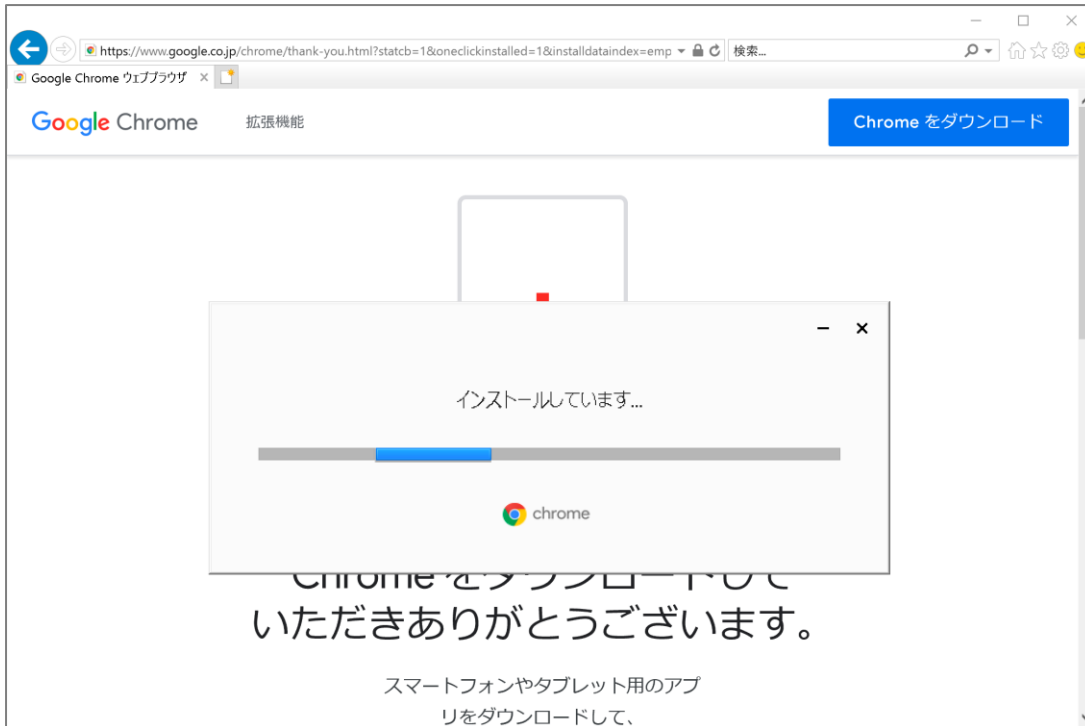

## ■Google Chrome ブラウザのインストールの流れ

- ・<https://www.google.co.jp/chrome/> にアクセスしてください。
- ・[Chrome をダウンロード]ボタンをクリックします。

- ・下記の画面で、[同意してインストール]ボタンをクリックします。

・下記の画面が表示されますので、[はい]をクリックします。

・下記の画面が表示され、インストールが開始されます。