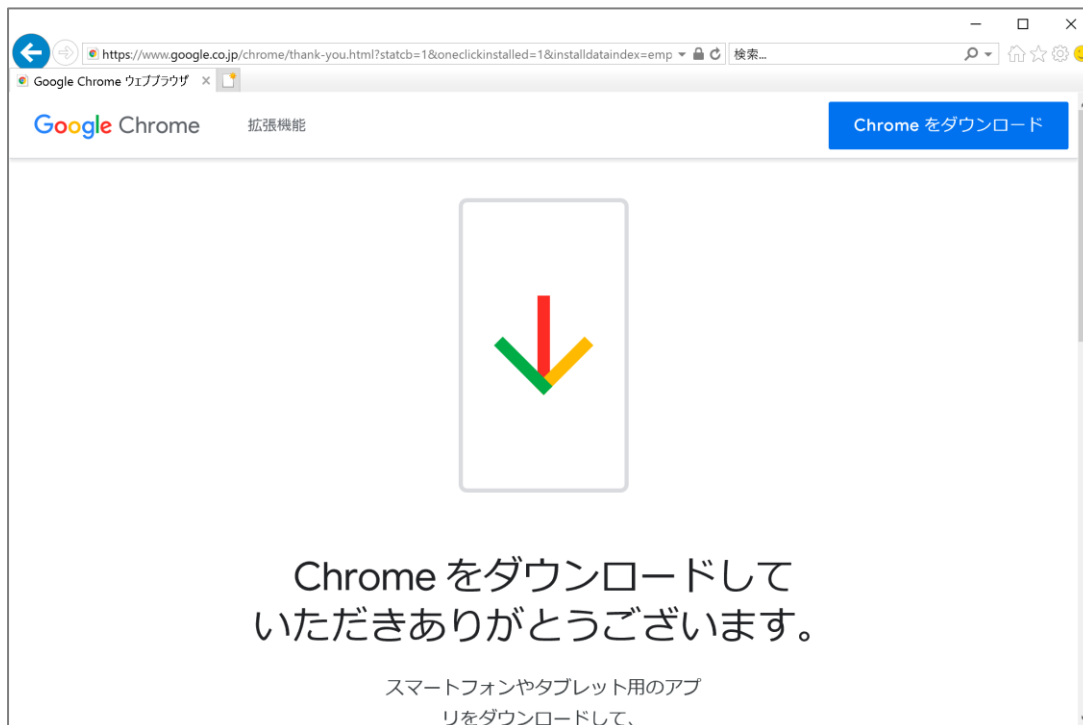

## ■Google Chrome ブラウザのインストールの流れ

- ・<https://www.google.co.jp/chrome/> にアクセスしてください。
- ・[Chrome をダウンロード]ボタンをクリックします。

- ・下記の画面で、[同意してインストール]ボタンをクリックします。

・下記の画面が表示されますので、[はい]をクリックします。

・下記の画面が表示され、インストールが開始されます。