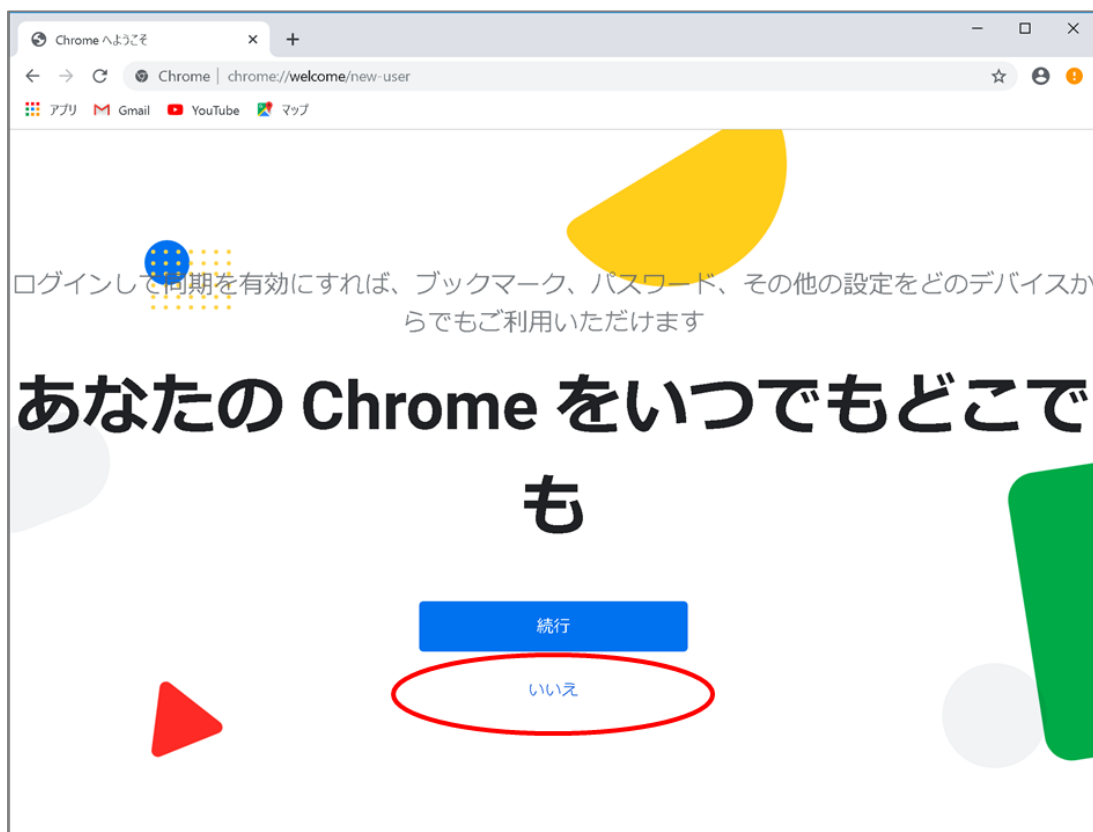

- ・インストールが完了したら Chrome が起動し、下記の画面が表示されます。  
[開始する]ボタンをクリックします。

・[次へ]をクリックします。

・[次へ]をクリックします。

・下記の画面では、[スキップ]をクリックします。

・下記の画面では、[いいえ]をクリックします。

・下記の画面が表示されたら、Chrome のインストールは完了です。