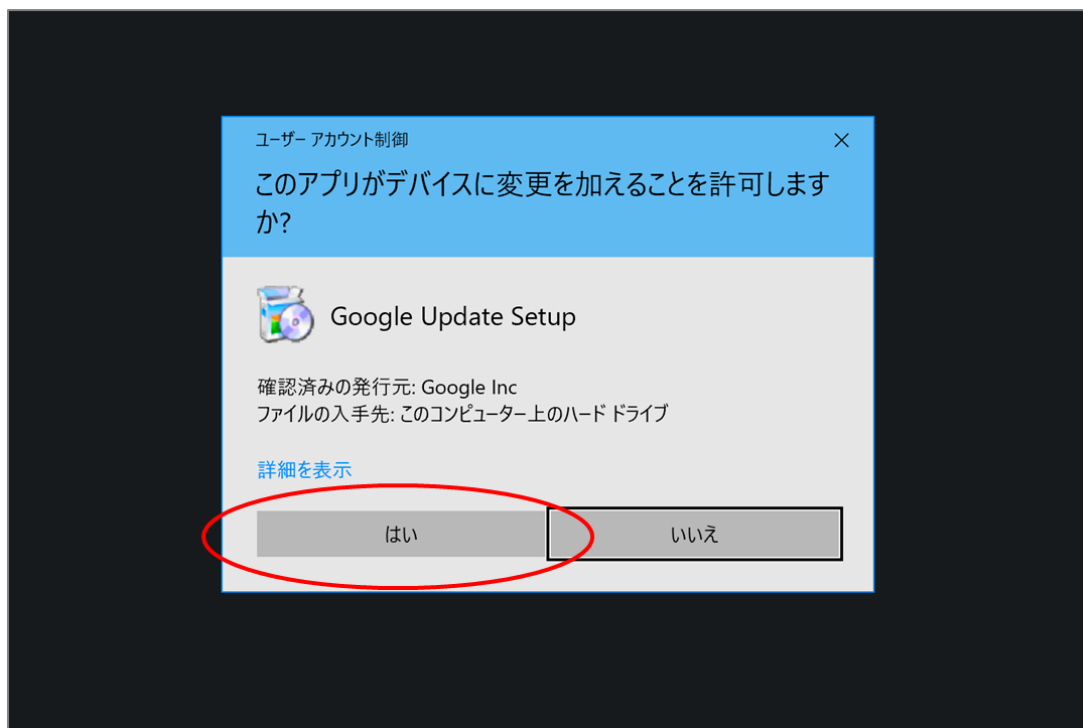

## ■Google Chrome ブラウザのインストールの流れ

- ・<https://www.google.co.jp/chrome/> にアクセスしてください。
- ・[Chrome をダウンロード]ボタンをクリックします。

- ・下記の画面で、[同意してインストール]ボタンをクリックします。

・下記の画面が表示されますので、[はい]をクリックします。

・下記の画面が表示され、インストールが開始されます。