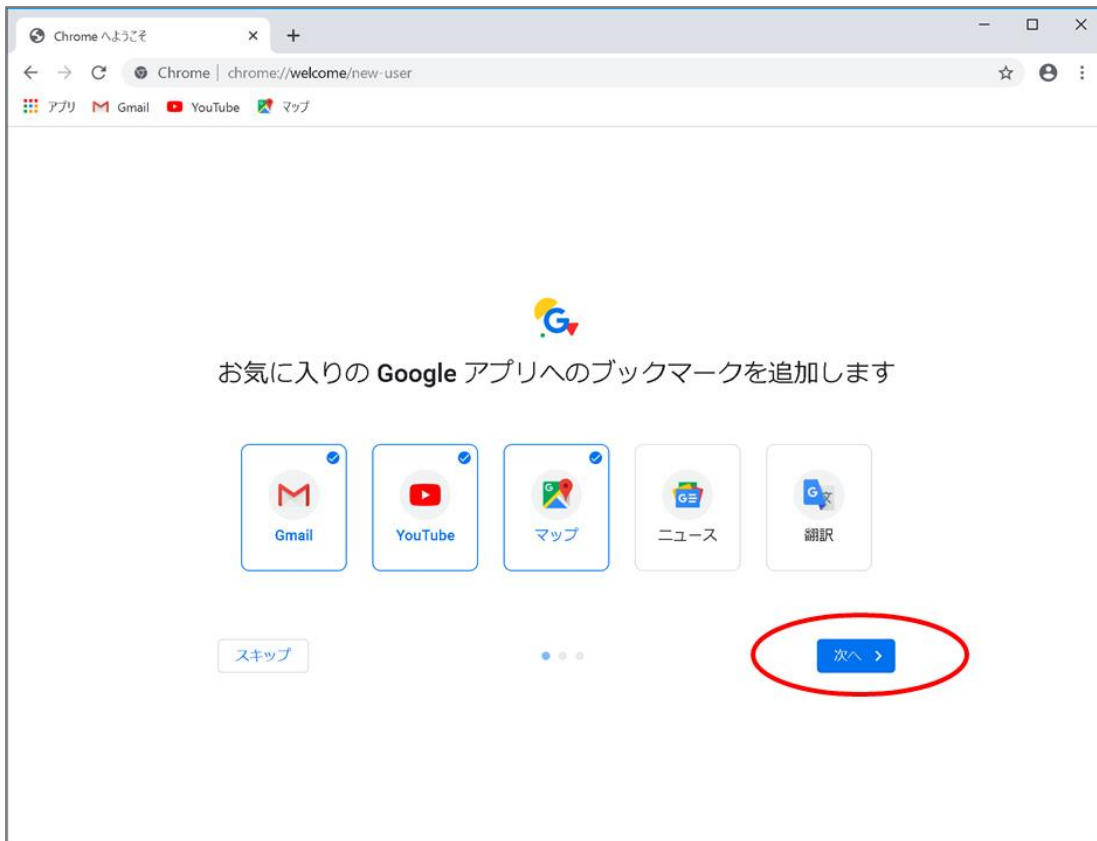

・[次へ]をクリックします。