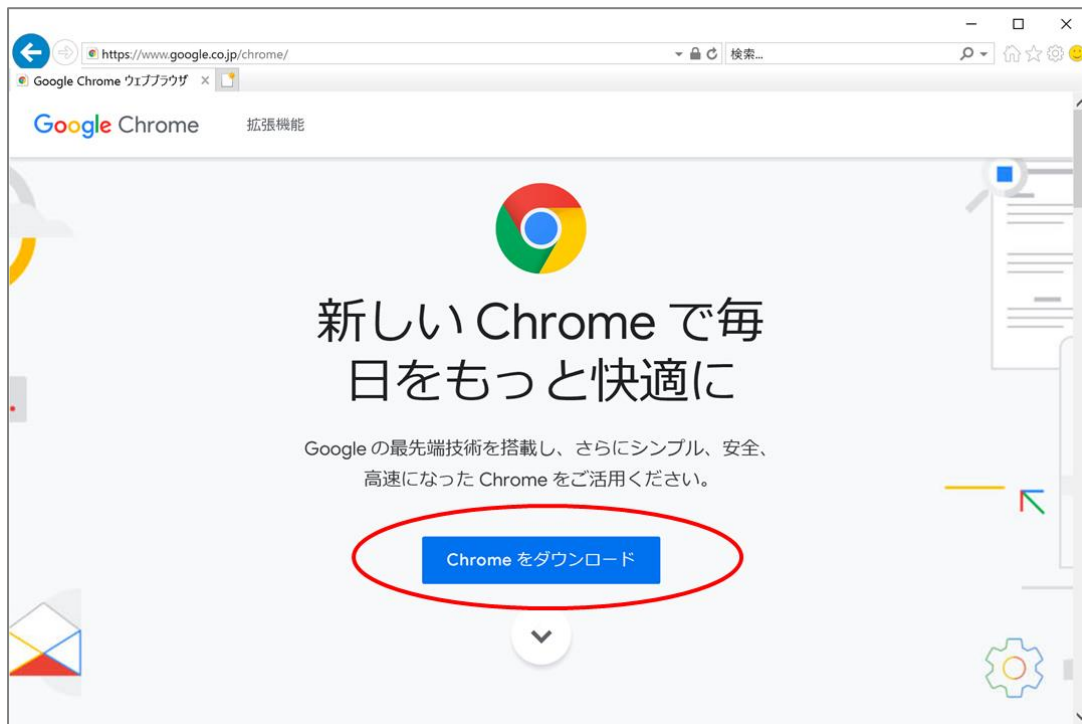

## ■Google Chrome ブラウザのインストールの流れ

- ・<https://www.google.co.jp/chrome/> にアクセスしてください。
- ・[Chrome をダウンロード]ボタンをクリックします。

- ・下記の画面で、[同意してインストール]ボタンをクリックします。

・下記の画面が表示されますので、[はい]をクリックします。

・下記の画面が表示され、インストールが開始されます。